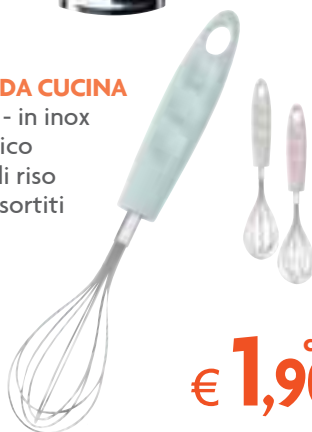

FRUSTA DA CUCINA

cm 22x8 - in inox
con manico
in fibra di riso
colori assortiti