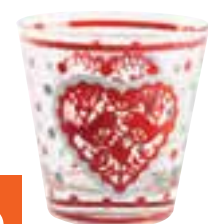

€ **2,99**

BICCHIERE TIROL
in vetro decorato
ml 250

€ **1,69**

TAZZA THE TIROL
in vetro decorato
ml 280

€ **1,99**

Elegant Christmas

EXCELSA
ITALIAN LIFESTYLE

PIATTI ELISA ROCOCÒ
in porcellana
piatto piano ø cm 26
piatto fondo ø cm 22,5