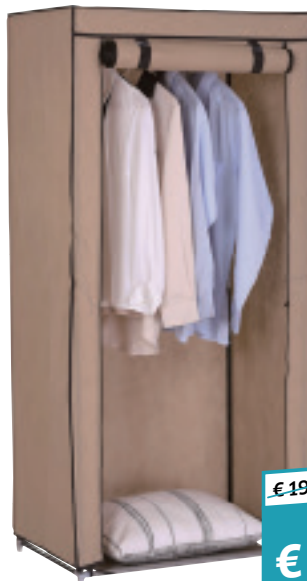

cm 20 x 14 x H 11 e cm 22 x 16 x H 12, in
 paper, colori: grigio, écru, bianco

€ 59,90⁻ -41%
 CAD.
€ 34,90

CASSETTIERA LINEA COUNTRY 4 CASSETTI

cm 26 x 32 x H 81, in legno di paulonia
3 CASSETTI cm 40 x 29 x H 58

€ 59,90⁻ -41%
€ 34,90

CASSETTIERA 3 CASSETTI

cm 40 x 29 x H 58, in legno di paulonia,
 decoro jungle verde

€ 19,90⁻ -50%
€ 9,90

ARMADIO GUARDAROBA

cm 70 x 46 x H 148,
 con barra portabiti, colori: beige, blu