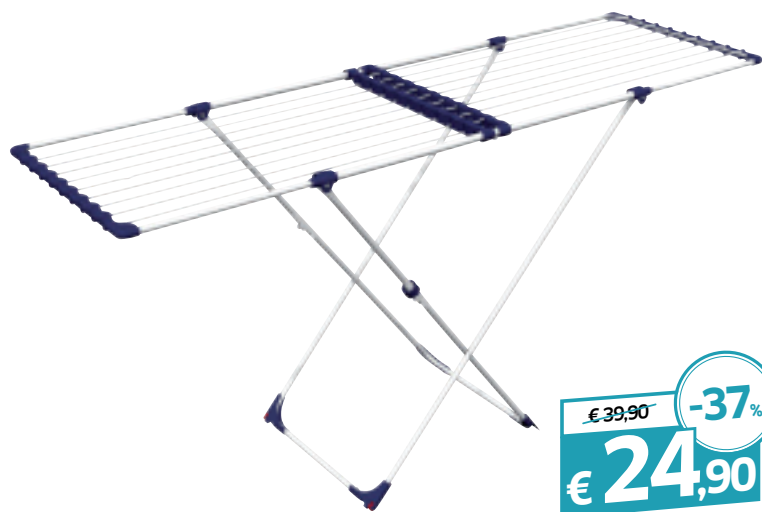

~~€ 19,90~~ -35%
€ 12,90

STENDIBIANCHERIA
100% alluminio, capacità di stenditura fino a mt 18

~~€ 29,90~~ -36%
€ 18,90

STENDIBIANCHERIA DUO STILL GIMI
estensibile da cm 105 a 209, 2 griglie indipendenti sovrapposte,
snodo saldato al tubo

~~€ 29,90~~ -33%
€ 19,90

STENDIBIANCHERIA ALIANTE GIMI
in acciaio, estensibile, capacità di stenditura fino a mt 20

~~€ 39,90~~ -37%
€ 24,90

STENDIBIANCHERIA STENDISSIMO GIMI
in acciaio, estensibile fino a mt 20, 2 griglie a scorrimento,
protezioni antigraffio con fenditure per stendere piccoli capi,
innesto antichiusure accidentali, con ruote e angolari