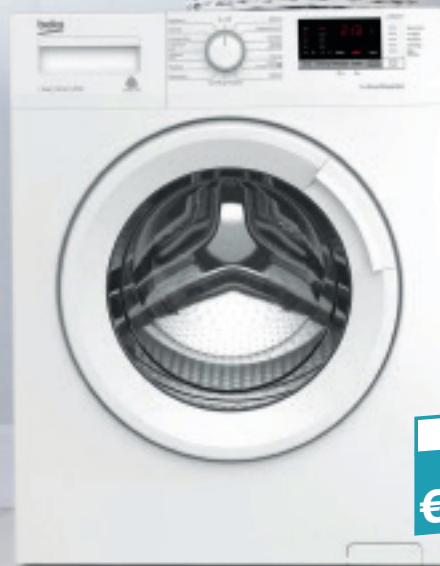

€ 19,90⁻ -35%
€ 12,90

STENDER APPENDIABITI SINGOLO

cm 75 x 42 x H 98/165, in acciaio e
 polipropilene

PER LA CURA DEI TUOI CAPI

LAVATRICE BEKO WTX81232WI

classe energetica A+++, capacità max carico kg 8, motore ProSmart™ Inverter, centrifuga regolabile max 1200 giri/min, display LED multifunzione, 15 programmi di lavaggio, indicatore delle fasi di programma, sistema bilanciamento del carico, cm L 60 x P 59 x H 84