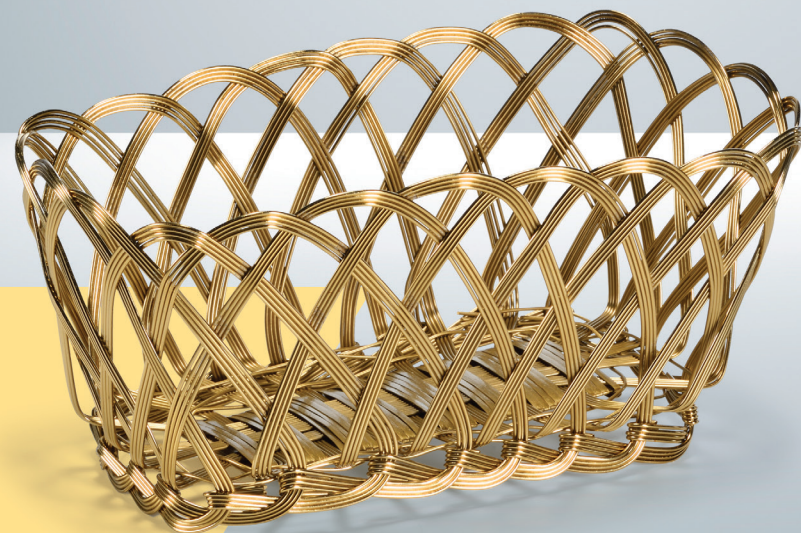

Olipac®

OLIERA CHIC SATIN GOLD EDITION OLIPAC

L'oliera in acciaio inox è caratterizzata da un'eleganza senza tempo. La sua forma allungata garantisce una presa facile e sicura. È dotata di un pratico tappo versatore salvagoccia in acciaio inox, che permette di dosare in modo ottimale l'uscita dell'olio. Finitura in oro satinato. Capacità 0,5 Lt. Dimensioni 28x7x7 cm. Non lavabile in lavastoviglie.

**GRATIS
2.500
PUNTI**

**1.100
PUNTI
+ 6,50€**

DRESSING THE TABLE

by
BITOSSİ
HOME

CESTINO RETTANGOLARE ORO

Il classico e semplice cesto artigianale intrecciato si fa prezioso. La semplicità è d'oro per portare il pane in tavola. Dimensioni: 21x11x10 cm.

**GRATIS
1.500
PUNTI**

**700
PUNTI
+ 4,00€**

OLIO DAMA 3 LT

Confezione di olio extra vergine Dop Terra di Bari Bitonto S.S. Dama. Colore: verde-giallo. Odore: fruttato medio. Sapore: fruttato con sensazione di erbe fresche e sentore leggero di amaro e piccante. Abbinamenti consigliati: si può abbinare a pietanze cotte e crude tra cui insalate, sia di mare che di verdure, legumi, frittiture, focacce, minestre, creme di verdure, grigliate e stufati di carne, sughi, zuppe, crostate. Capacità: 3 Lt.

**GRATIS
3.000
PUNTI**